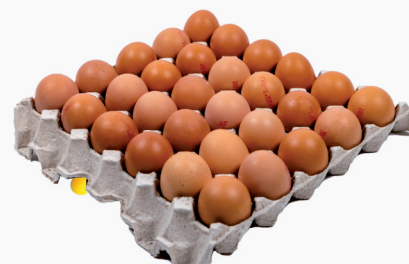

WARZYWA GRILLOWANE
W STYLU ŚRÓDZIEMNOMORSKIM
1,5 kg

WARZYWA LETNI OGRÓD
1,5 kg

Produkty głęboko mrożone,
wstępnie przygotowane.
Szybki czas przyrządzenia.

FILET RYBNY
W CHRUPIĄCEJ PANIERCE
6 kg

FISH NUGGETS
1 kg

WARZYWA W STYLU RUSTYKALNYM
1,5 kg

PALUSZKI RYBNE
900 g

JAJKA WOLNY WYBIEG
30 szt

PRZYPRAWA VEGETA NATUR
3 kg

MAKARON ŚWIDEREK, NITKA, RURKA, SPAGHETTI
5 kg

JAJKA „L”
30 szt

KUKURYDZA
2650 ml

CHRZAN TARTY
900 ml

MANDARYNKI
314 ml

BURACZKI WIÓRKI
1700 ml

OGÓRKI KONSERWOWE
900 ml

KONCENTRAT ŻŁOTY BAŻANT
850 g / 4550 g

PAPRYKA CWIARTKI
4250 ml

BURACZKI TARTE
900 ml

© cenę pytaj swojego Przedstawiciela Handlowego.

Violife
PROFESSIONAL