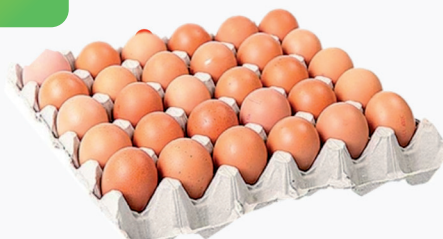

POMIDORY KROJONE
2,52 kg

SALAATKA WIELOWARZYWNA
900 ml

CYTRYNKA
1 L

KONCENTRAT POMIDOROWY
195 g / 950 g

KETCHUP ŁAGODNY
480 g / 700 g

KAPUSTA KISZONA
5 kg

OGÓRKI KISZONE
3 kg

O cenę pytaj swojego Przedstawiciela Handlowego.

WARZYWA GRILLOWANE
W STYLU ŚRÓDZIEMNOMORSKIM
1,5 kg

WARZYWA LETNI OGRÓD
1,5 kg

Produkty głęboko mrożone,
wstępnie przygotowane.
Szybki czas przyrządzenia.

FILET RYBNY
W CHRUPIĄCEJ PANIERCE
6 kg

FISH NUGGETS
1 kg

WARZYWA W STYLU RUSTYKALNYM
1,5 kg

PALUSZKI RYBNE
900 g

JAJKA WOLNY WYBIEG
30 szt

PRZYPRAWA VEGETA NATUR
3 kg

MAKARON ŚWIDEREK, NITKA, RURKA, SPAGHETTI
5 kg

JAJKA „L”
30 szt

KUKURYDZA
2650 ml

CHRZAN TARTY
900 ml